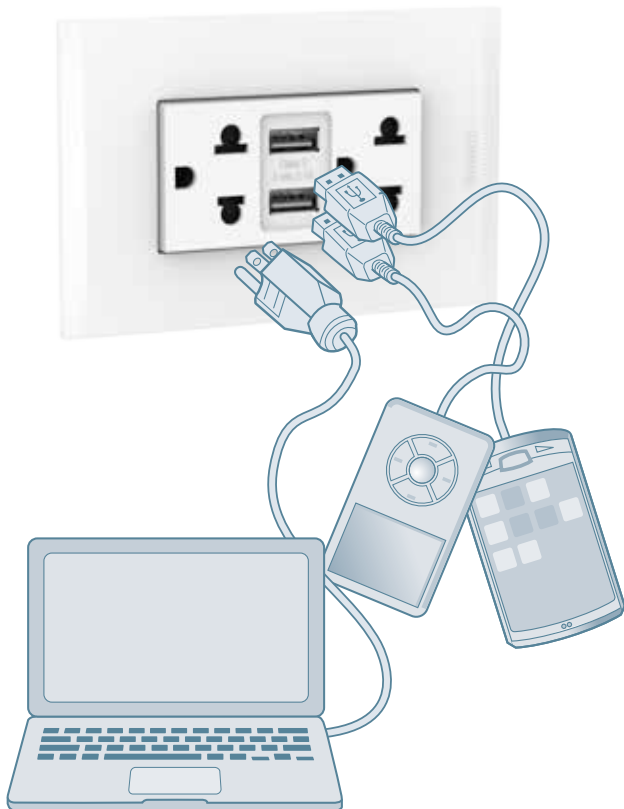

OPTIMIZACIÓN DE ESPACIO EN LOS TOMACORRIENTES

Actualmente los equipos electrónicos como celulares o tablets están más al alcance de las personas, pero en muchos casos hace falta más tomacorrientes para cargar estos equipos; la línea Modus 4 ingresa con un mecanismo innovador que le ayudará a cargar sus celulares o tablets sin desconectar el equipo que generalmente utiliza un tomacorriente, como una laptop.

Los nuevos tomacorrientes combinados duplex euroamericanos permiten conectar dos equipos a los tomacorrientes y adicionalmente tienen 2 cargadores tipo A que proporcionan 3 Amperios en su conjunto. En caso requiera usar los 2 cargadores, el amperaje se dividirá en 1.5 amperios por cada toma.

Estos mecanismos armados están disponibles en 8 colores de placas armadas.