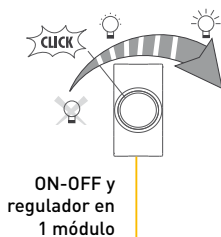

240 V	Max.	200 W	200 W	200 VA	200 VA	200 VA	200 VA	50 W o 8 lamp. max.	50 W o 8 lamp. max.
	Min.	3 W	3 W	3 VA	3 VA	3 VA	3 VA	3 W	3 W
100 V	Max.	100 W	100 W	100 VA	100 VA	100 VA	100 VA	37 W o 8 lamp. max.	37 W o 8 lamp. max.
	Min.	3 W	3 W	3 VA	3 VA	3 VA	3 VA	3 W	3 W