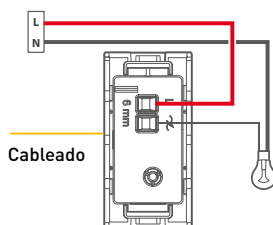

240 V	Max.	200 W	200 W	200 VA	200 VA	200 VA	200 VA	50 W o 8 lamp. max.	50 W o 8 lamp. max.
	Min.	3 W	3 W	3 VA	3 VA	3 VA	3 VA	3 W	3 W
100 V	Max.	100 W	100 W	100 VA	100 VA	100 VA	100 VA	37 W o 8 lamp. max.	37 W o 8 lamp. max.
	Min.	3 W	3 W	3 VA	3 VA	3 VA	3 VA	3 W	3 W