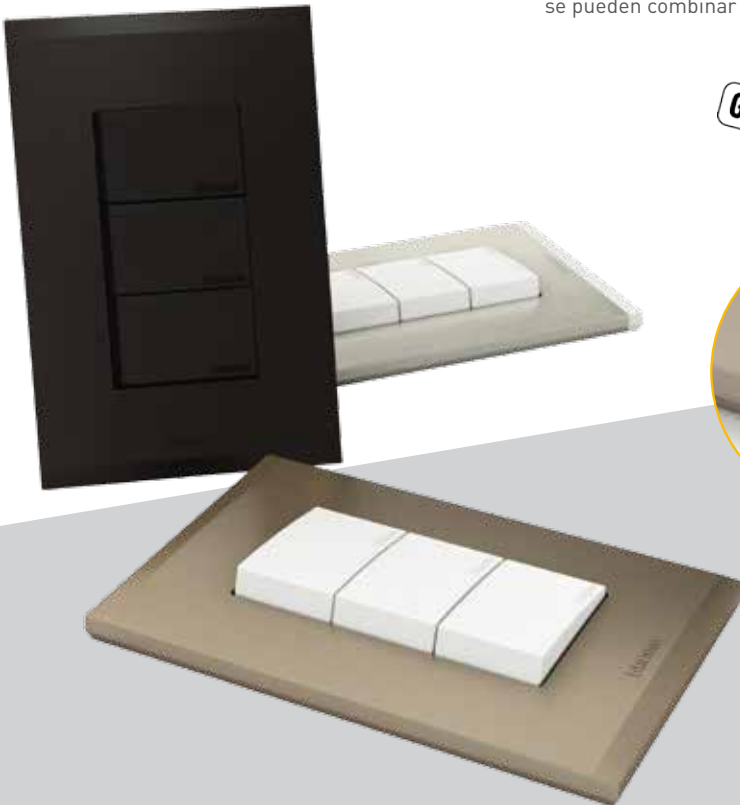

Funcionalidad **CALIDAD** y diseño italiano

Modus 4 tiene una nueva forma pura y moderna, definida por un contorno preciso. El nuevo diseño de la placa entrega mayor personalización a su interruptor y le da un estilo único a sus espacios.

Disponible en 8 terminaciones de placas para combinar con 3 colores diferentes de módulos. Una gama única y completa para tu hogar, con placas y módulos que se pueden combinar entre sí.